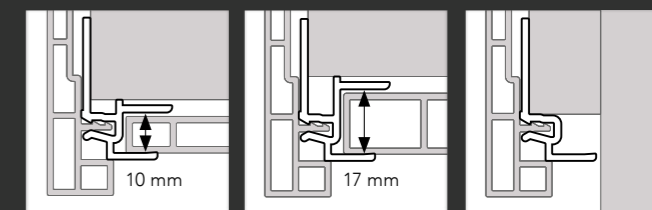

Artikelnr. 2877

Artikelnr. 2887

EENVOUDIGE MONTAGE

Dankzij het ophangstelsel is de Keralit dakrand tot wel 3x sneller te monteren. Uitstekend inzetbaar voor zowel nieuwbouw- als renovatietoepassingen.

Er zijn verschillende montageprofielen. Afhankelijk van het type dakrand en overstek kan een keuze gemaakt worden uit de 3 onderstaande profielen.

Artikelnr. 2867